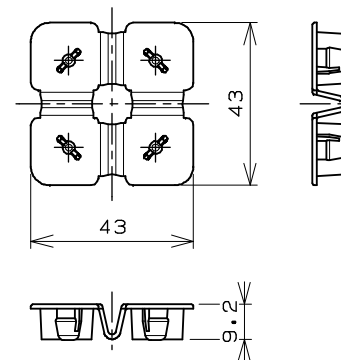

ストレートフタ (4枚使用)
材質: R-PP

センターフタ
材質: PET

エコユニットフロア-PIT50SII 本体
材質: R-PP

ジョイント (1:2)

材質: PE

設計	製図	検図	作成日	2023.3.29
※※	※※	※※	図名	
材質	収縮率	投影法	エコユニットフロア-PIT40S	
図中記載	※※/※※※※	第三角法		
尺度				
1:4				
図番	参考図	-※	株式会社 キタイ製作所	