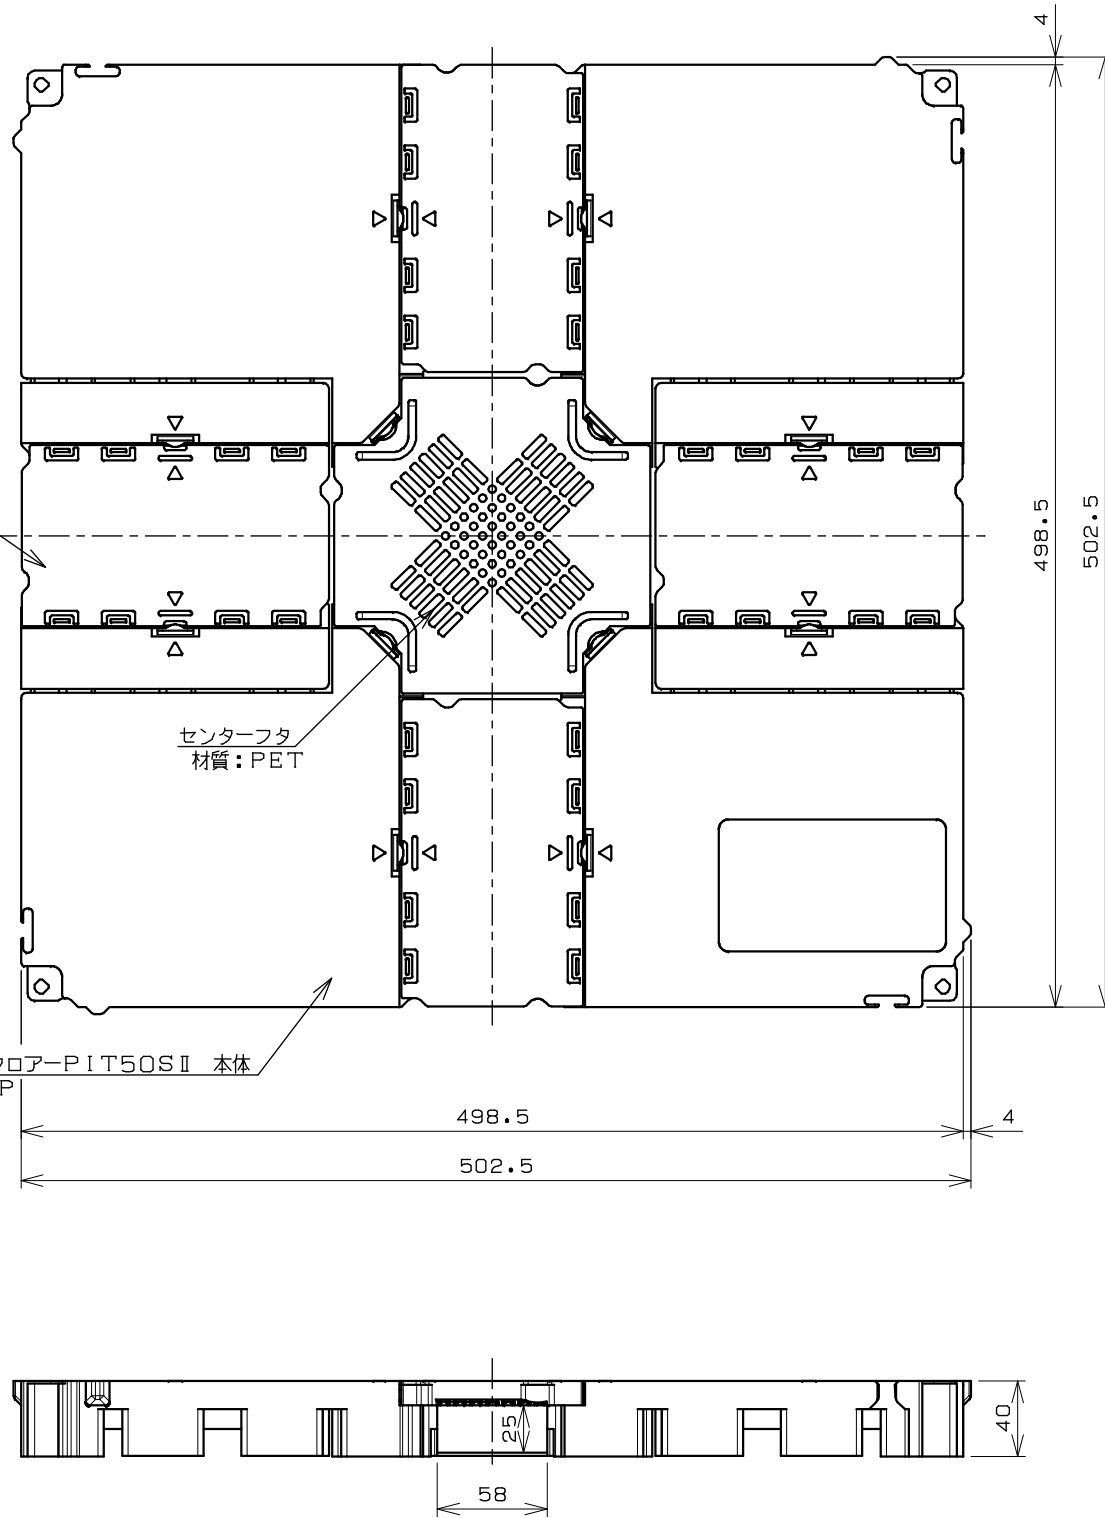

ストレートフタ (4枚使用)
材質: R-PP

センターフタ
材質: PET

エコユニットフロア-PIT50SII 本体
材質: R-PP

ジョイント (1:2)

材質: PE

設計	製図	検図	作成日	2023.3.29
※※	※※	※※	図名	
材質	収縮率	投影法	エコユニットフロア-PIT40S	
図中記載	※※/※※※※	第三角法		
尺度				
1:4				
図番	参考図	-※	株式会社 キタイ製作所	