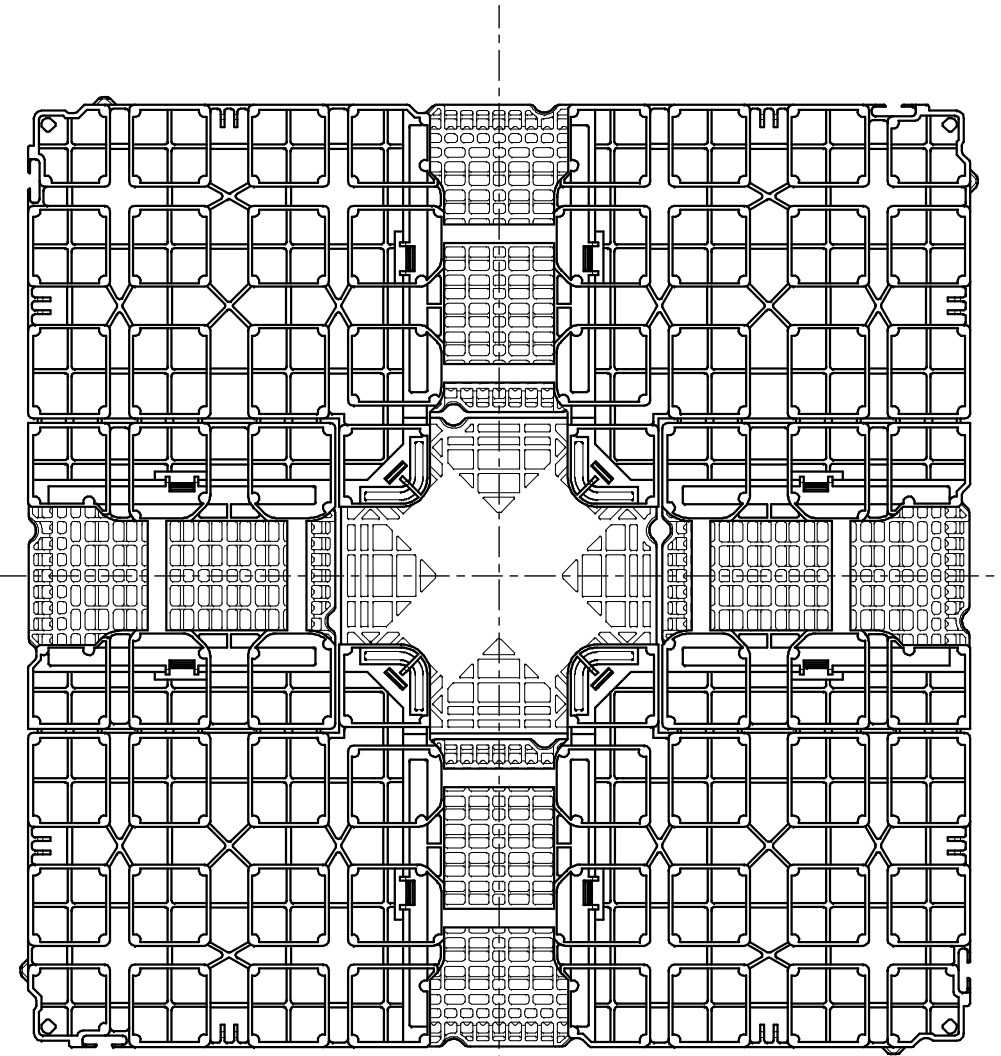

ストレートフタ (4枚使用)
材質: R-PP

センターフタ
材質: PET

エコユニットフロア-PIT50SII 本体
材質: R-PP

ジョイント (1:2)

材質: PE

設計	製図	検図	作成日	2023.3.29
※※	※※	※※	図名	
材質	収縮率	投影法	エコユニットフロア-PIT40S	
図中記載	※※/※※※※	第三角法		
尺度				
1:4				
図番	参考図	-※	株式会社 キタイ製作所	